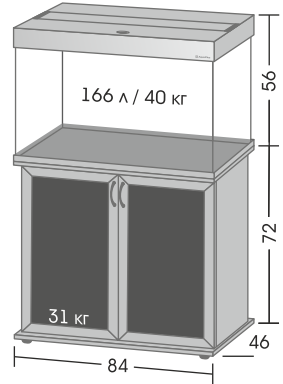

Уникальные пропорции аквариума, отсутствие стяжек, мощный профессиональный светильник позволяют создавать самые сложные аквариумные композиции.

Аквариум со светильником
Стекло: 8 мм Optifloat, Pilkington

Варианты освещения:

- LED D&N Sunny 4x14 W
- LED Retro Fit Sunny 4x16 Вт
- T8, 4x25 Вт