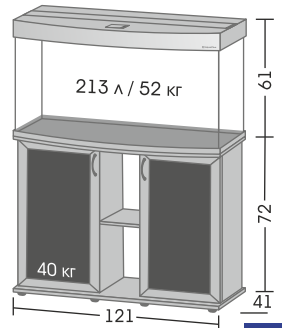

Варианты освещения:

- LED D&N Sunny 2x17 Вт (день/ночь)
- LED Retro Fit Sunny 2 x18 Вт
- T8 2x38 Вт