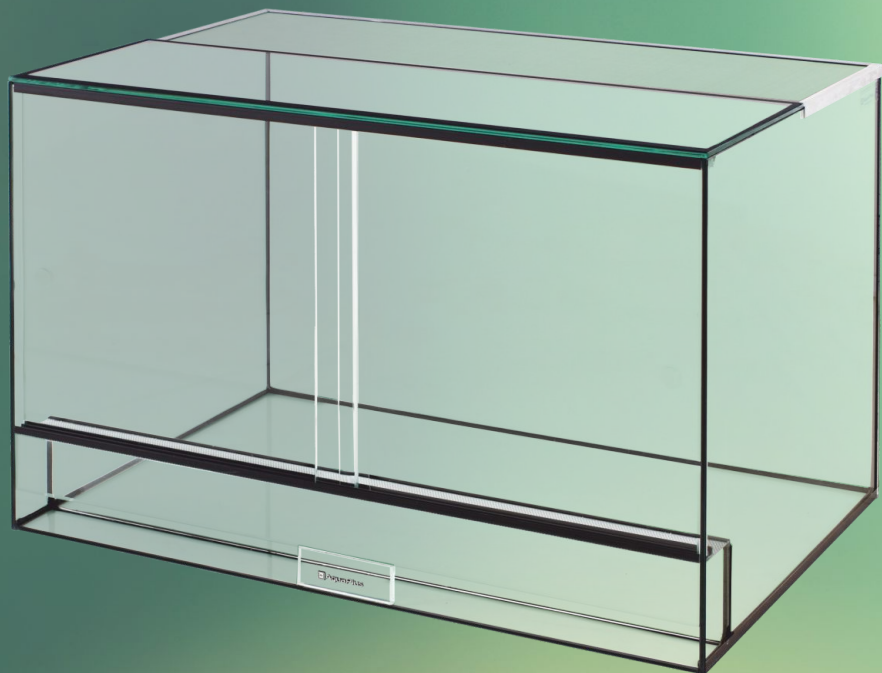

Уплотнение дверей

Удобное обслуживание

Экологичные материалы

Террариумы с панорамным обзором и эффективной системой вентиляции, исключающей сквозняки за счет естественного движения теплого воздуха. Двери оснащены системой предотвращения расползания корма и мелких питомцев.

Террариум	VISION 27	VISION 40	VISION 90
размеры (см)	30x30x30	30x30x45	45x45x45
стекло (мм)	4	5	5
артикул	214211	992759	214228

Террариум	VISION 96	VISION 121	VISION 162
размеры (см)	60x40x40	45x45x60	45x45x80
стекло (мм)	5	6	6
артикул	213337	992766	992773