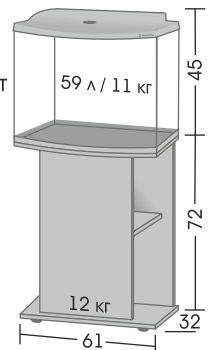

Варианты освещения:

- LED D&N (День/Ночь) Sunny 1x10 Вт
- LED Retro Fit Sunny 1x10 Вт
- T8 1x15 Вт