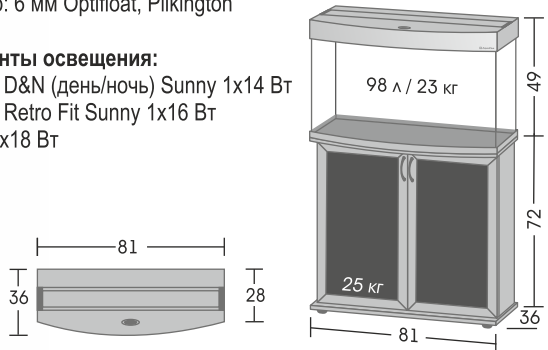

Габариты аквариума обеспечивают его комфортное размещение практически в любом помещении.

Аквариум со светильником
Стекло: 6 мм Optifloat, Pilkington

Варианты освещения:

- LED D&N (день/ночь) Sunny 1x14 Вт
- LED Retro Fit Sunny 1x16 Вт
- T8 2x18 Вт