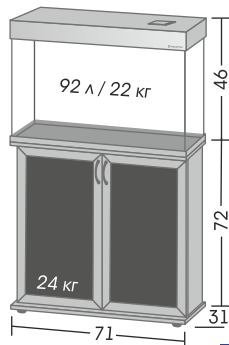

Варианты освещения:

- LED D&N Sunny 1x14 Вт (день/ночь)
- LED Retro Fit Sunny 1x16 Вт