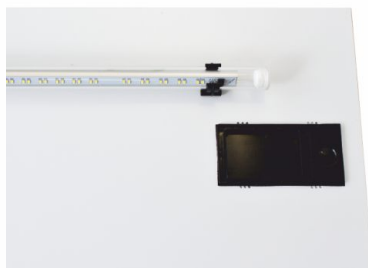

Аквариум со светильником

Стекло: 5 мм Optifloat, Pilkington

Варианты освещения:

- LED D&N (День/Ночь) Sunny 1x10 Вт
- LED Retro Fit Sunny 1x10 Вт
- T8 1x15 Вт

Новая серия аквариумов AquaPlus LUX LIGHT

■ Качественный и долговечный светильник, исключает проблему конденсата.