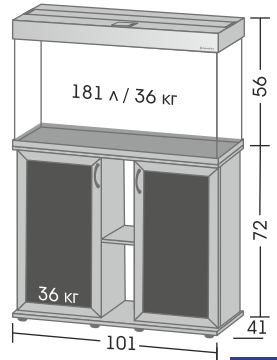

Аквариум AquaPlus LUX П-150

Интерьерный аквариум с видовыми пропорциями, который можно использовать как оригинальный декоративный элемент для зонирования пространства в комнате.

Аквариум со светильником

Стекло: 6 мм Optifloat, Pilkington

Варианты освещения:

- LED D&N Sunny 1x14 Вт (день/ночь)
- LED Retro Fit Sunny 1x16 Вт
- T8 2x25 Вт

Аквариум AquaPlus LUX П-200

Универсальная модель подходит как для домашних помещений, так и для офисного интерьера.

Аквариум со светильником

Стекло: 6/8 мм Optifloat Pilkington

Варианты освещения:

- LED D&N Sunny 1x17 Вт (день/ночь)
- LED Retro Fit Sunny 1x18 Вт
- T8 2x30 Вт