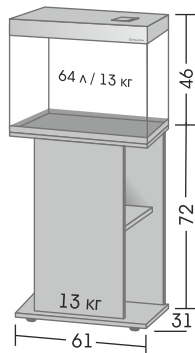

Аквариум AquaPlus LUX LIGHT П-72

БЕЛГЕ

ДУБ
СОНОМА

БЕЛОЕ
ДЕРЕВО

Идеальный вариант для начинающих аквариумистов. При своей кажущейся компактности имеет достаточный объем для воплощения различных идей.

Аквариум со светильником

Стекло: 5 мм Optifloat, Pilkington

Варианты освещения:

- LED D&N (день/ночь) Sunny 1x10 Вт
- LED Retro Fit Sunny 1x10 Вт