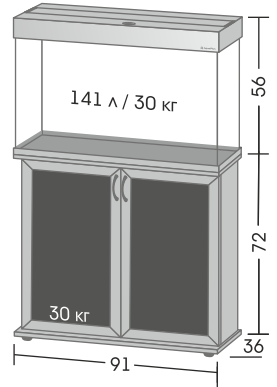

Варианты освещения:

- LED D&N Sunny 1x14 Вт (день/ночь)
- LED Retro Fit Sunny 1x16 Вт
- T8 2x25 Вт