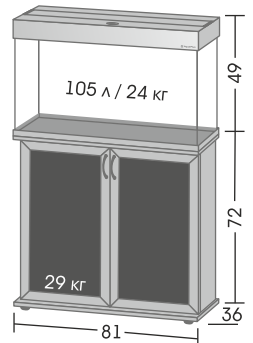

Варианты освещения:

- LED D&N (день/ночь) Sunny 1x14 Вт
- LED Retro Fit Sunny 1x16 Вт
- T8 2x18 Вт