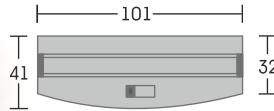

Варианты освещения:

- LED D&N Sunny 1x17 Вт (день/ночь)
- LED Retro Fit Sunny 1x18 Вт
- T8 2x30 Вт