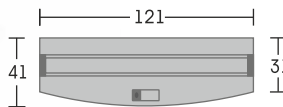

Варианты освещения:

- LED D&N Sunny 2x17 Вт (день/ночь)
- LED Retro Fit Sunny 2 x18 Вт
- T8 2x38 Вт