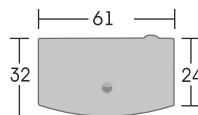

Варианты освещения:

- LED D&N (День/Ночь) Sunny 1x10 Вт
- LED Retro Fit Sunny 1x10 Вт
- T8 1x15 Вт