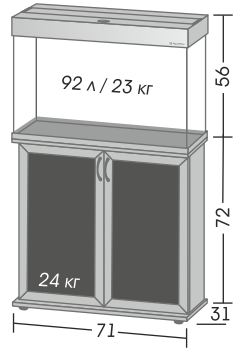

Варианты освещения:

- LED D&N (день/ночь) Sunny 1x14 Вт
- LED Retro Fit Sunny 1x16 Вт
- T8 2x18 Вт