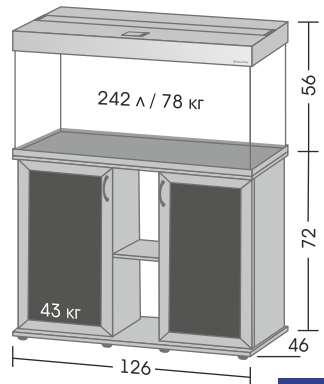

Аквариум, позволяющий создавать многоплановые композиции с самыми прихотливыми растениями.

Аквариум со светильником
Стекло: 12 мм Optifloat, Pilkington

Варианты освещения:

- LED D&N Sunny 4x17 W
- LED Retro Fit Sunny 4x18 Вт
- T5, 4x54 Вт