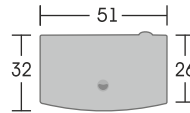

Аквариум AquaPlus STD Ф-50

ВЕНГЕ

ОЛЬХА

Замечательный вариант для детской комнаты и маленьких аквариумистов. Удобная конструкция обеспечит его комфортное обслуживание.

Аквариум со светильником

Стекло: 5 мм Optifloat, Pilkington

Варианты освещения:

- LED D&N (День/Ночь) Sunny 1x7 Вт
- LED Retro Fit Sunny 1x8 Вт
- T8 1x14 Вт