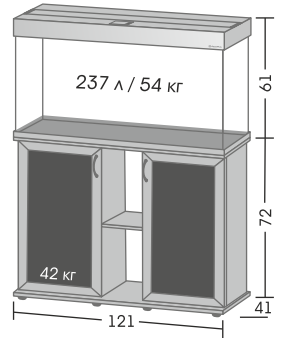

Аквариум AquaPlus LUX П-264

Сочетание внушительного объема и профессионального освещения позволяют воплотить в жизнь любые идеи оформления.

Аквариум со светильником
Стекло: 8 мм Optifloat, Pilkington

Варианты освещения:

- LED D&N Sunny 2x17 Вт (день/ночь)
- LED Retro Fit Sunny 2x18 Вт
- T8 2x38 Вт

Аквариум AquaPlus LUX П-288

Эффектный аквариум с увеличенной высотой подойдет для оформления просторного холла или гостевой комнаты.

Аквариум со светильником
Стекло: 8 мм Optifloat, Pilkington

Варианты освещения:

- LED D&N Sunny 2x17 Вт (день/ночь)
- LED Retro Fit Sunny 2x18 Вт
- T8 2x38 Вт