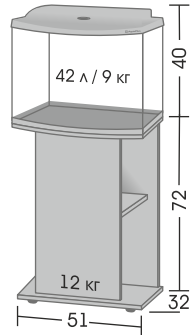

Аквариум AquaPlus STD Ф-50

ВЕНГЕ

ОЛЬХА

Замечательный вариант для детской комнаты и маленьких аквариумистов. Удобная конструкция обеспечит его комфортное обслуживание.

Аквариум со светильником

Стекло: 5 мм Optifloat, Pilkington

Варианты освещения:

- LED D&N (День/Ночь) Sunny 1x7 Вт
- LED Retro Fit Sunny 1x8 Вт
- T8 1x14 Вт