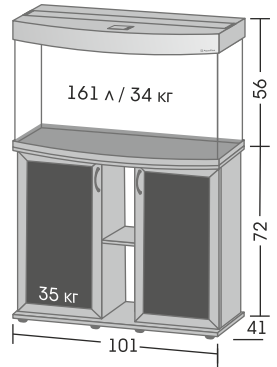

Варианты освещения:

- LED D&N Sunny 1x17 Вт (день/ночь)
- LED Retro Fit Sunny 1x18 Вт
- T8 2x30 Вт