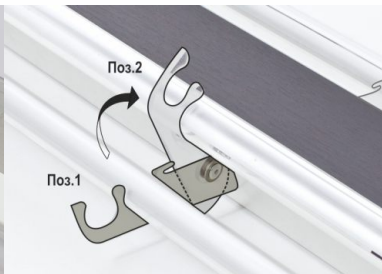

Комфортное использование