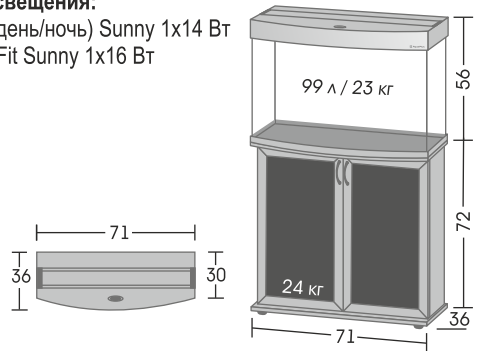

Аквариум обладает замечательной обзорностью за счет увеличенной площади фигурного переднего стекла.

Аквариум со светильником
Стекло: 6 мм Optifloat, Pilkington

Варианты освещения:

- LED D&N (день/ночь) Sunny 1x14 Вт
- LED Retro Fit Sunny 1x16 Вт
- T8 2x18 Вт