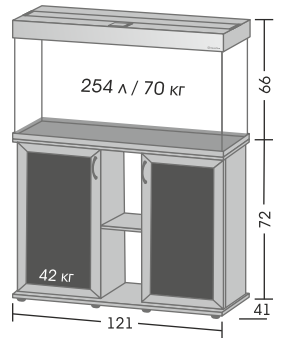

Аквариум AquaPlus LUX П-264

Сочетание внушительного объема и профессионального освещения позволяют воплотить в жизнь любые идеи оформления.

Аквариум со светильником
Стекло: 8 мм Optifloat, Pilkington

Варианты освещения:

- LED D&N Sunny 2x17 Вт (день/ночь)
- LED Retro Fit Sunny 2x18 Вт
- T8 2x38 Вт

Аквариум AquaPlus LUX П-288

Эффектный аквариум с увеличенной высотой подойдет для оформления просторного холла или гостевой комнаты.

Аквариум со светильником
Стекло: 8 мм Optifloat, Pilkington

Варианты освещения:

- LED D&N Sunny 2x17 Вт (день/ночь)
- LED Retro Fit Sunny 2x18 Вт
- T8 2x38 Вт